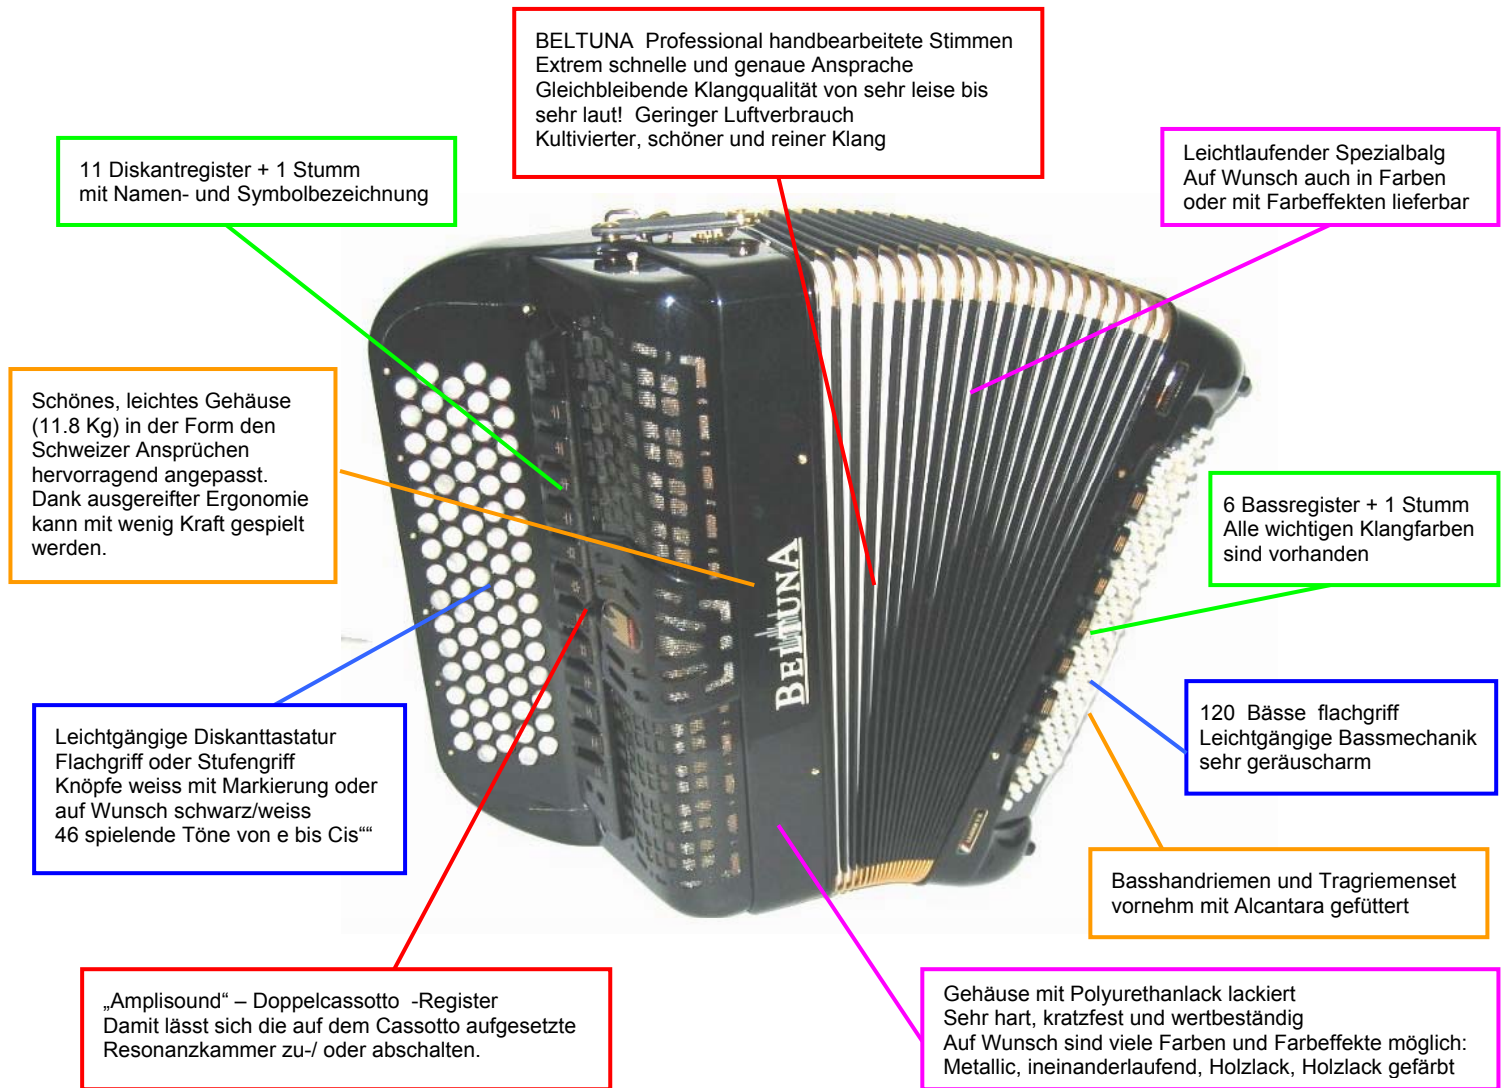

BELTUNA Leader IV-K Swiss gold

„Amplisound“ Doppelcassotto
Resonanzkammer auf Cassotto

Leader IV-K SWISS
Holzlack dunkel Balg weinrot mit gelb

Leader IV-K SWISS Gold
Balg weiss

Leader IV-K Gold
Dunkelgrün schattiert, Balg weiss

Leader IV-K SWISS silver
Balg rot

Leader IV-K (alte Bauart)
Stufengriff schwarz/weiss